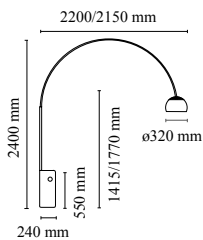

Arco Led

di Achille & Pier Giacomo Castiglioni , 1962

Lampada da terra a luce diretta. Base di marmo bianco di Carrara. Stelo telescopico in acciaio inossidabile satinato. Riflettore orientabile e regolabile in altezza in alluminio stampato, lucidato e zapponato.

Montaggio	A pavimento
Ambiente	Per interni
Finitura	Marmo
Peso	63.8 Kg
Fonti luminose disponibili	1 x MULTICHIP LED 28W Dimmer 2700K CRI93 1126lm
Emergenza	Senza
Regolazione	dimmer
Voltaggio	100-240/48V
Potenza	28W
Batteria	No
Alimentatore incluso	Sì
Lunghezza del cavo	2700 mm
Materiali	Alluminio, Marmo, Acciaio inox
Colori	 F0303000 - Marmo